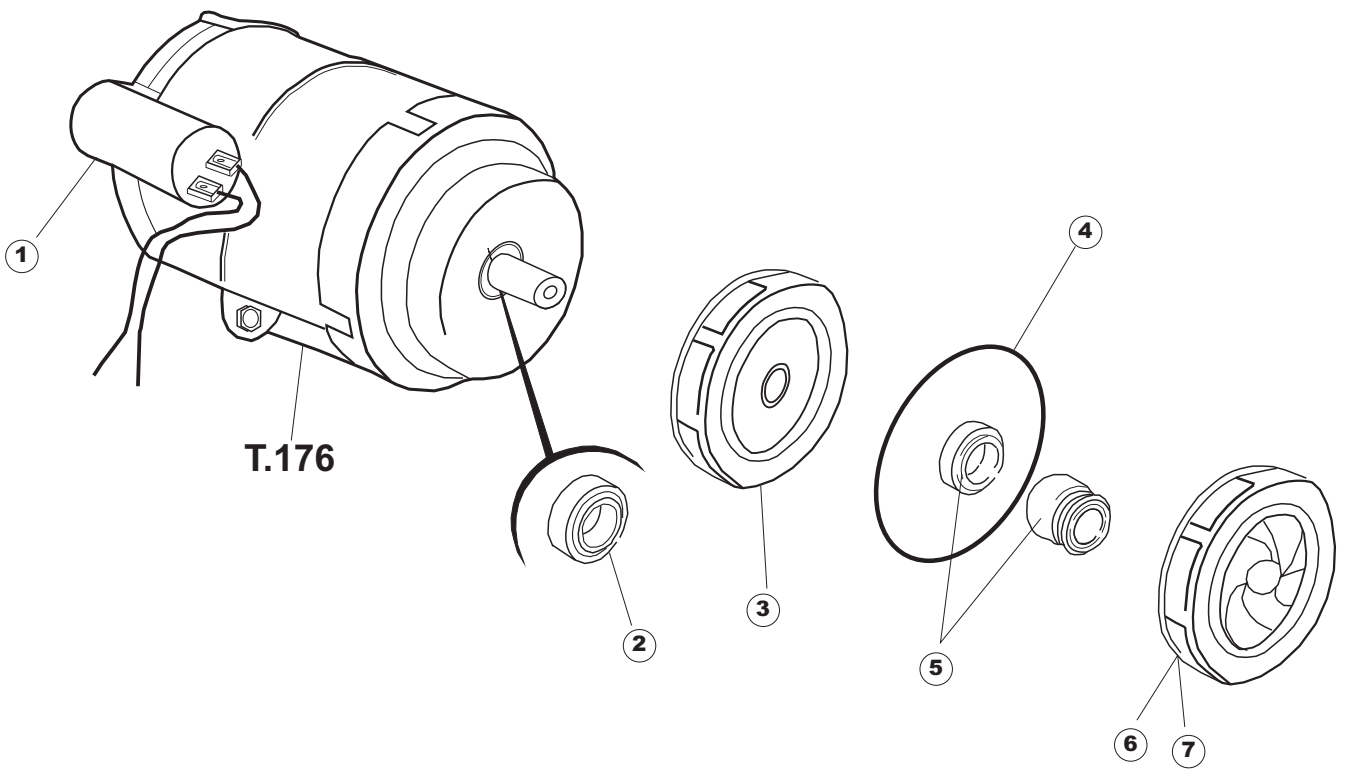

Catálogo de peças de reposição
válido do número de série 2698132 até hoje (17/11/2021)

V2035

1

4

(*) Recommended spare part.

Page	Spare part position	Spare part code no.	Old code number	Description	U.m.
1	1	004073		COVER 353	NR
1	2	311009		RIGHT DOOR HINGE FOR GLASSWASHERS	NR
1	3	311008		RIGHT DOOR HINGE FOR GLASSWASHERS	NR
1	4	304017		PART NUMBER NO LONGER AVAILABLE	
1	5	022093		BACK PANEL	NR
1	6	029314		PRICE TO BE DEFINED (PART NR. REPLACED BY 029675)	
1	6	029675		DOOR	NR
1	7	437057		DOOR GASKET FOR GLASSWASHER	NR
1	8	033291		DOOR GASKET BRACKET FOR GLASSWASHER	NR
1	9	449036		DOOR LOCK SPRING FOR GLASSWASHERS	NR
1	10	329012		DOOR LOCK FOR GLASSWASHERS	NR
1	11	015037		PRICE TO BE DEFINED	
1	12	015036		RIGHT RACK SLIDE	NR
1	13	459006		CHOCK D INT 9 EST 16	NR
1	14	461010		HEXAGONAL FOOT FOR GLASSWASHER (PART NR. REPLACED BY 461031)	
1	14	461031		HEXAGONAL FOOT FOR GLASSWASHER	NR
1	15	012172		FRONT PANEL	NR
2	1	025815		PRICE TO BE DEFINED	
2	2	025971		POLYESTERE CONTROL PANEL V2035 INFRICO	NR
2	3	208010		DOUBLE SWITCH	NR
2	4	226071		CYCLE PUSH-BUTTON - 2 CONTACTS	NR
2	5	216025		LAMP	NR
2	6	226096		PUSH BUTTON CASE	NR
2	7	227050		PART NUMBER NO LONGER AVAILABLE	
2	8	224004		PRESSURE SWITCH 35/17	NR
2	9	143013		PIPE	MT
2	10	459018		PART NUMBER NO LONGER AVAILABLE	
2	11	299040		PLUG SCHUCKO 90- CABLE 1=2,5 MT	NR
2	12	80871		MAGNETIC DOOR SWITCH	NR
2	13	984005		AIR TRAP, ASSY	NR
2	14	468029		AIR TRAP CONNECTION OF PRESSURE SWITCH	NR
2	15	456020		O-RING	NR