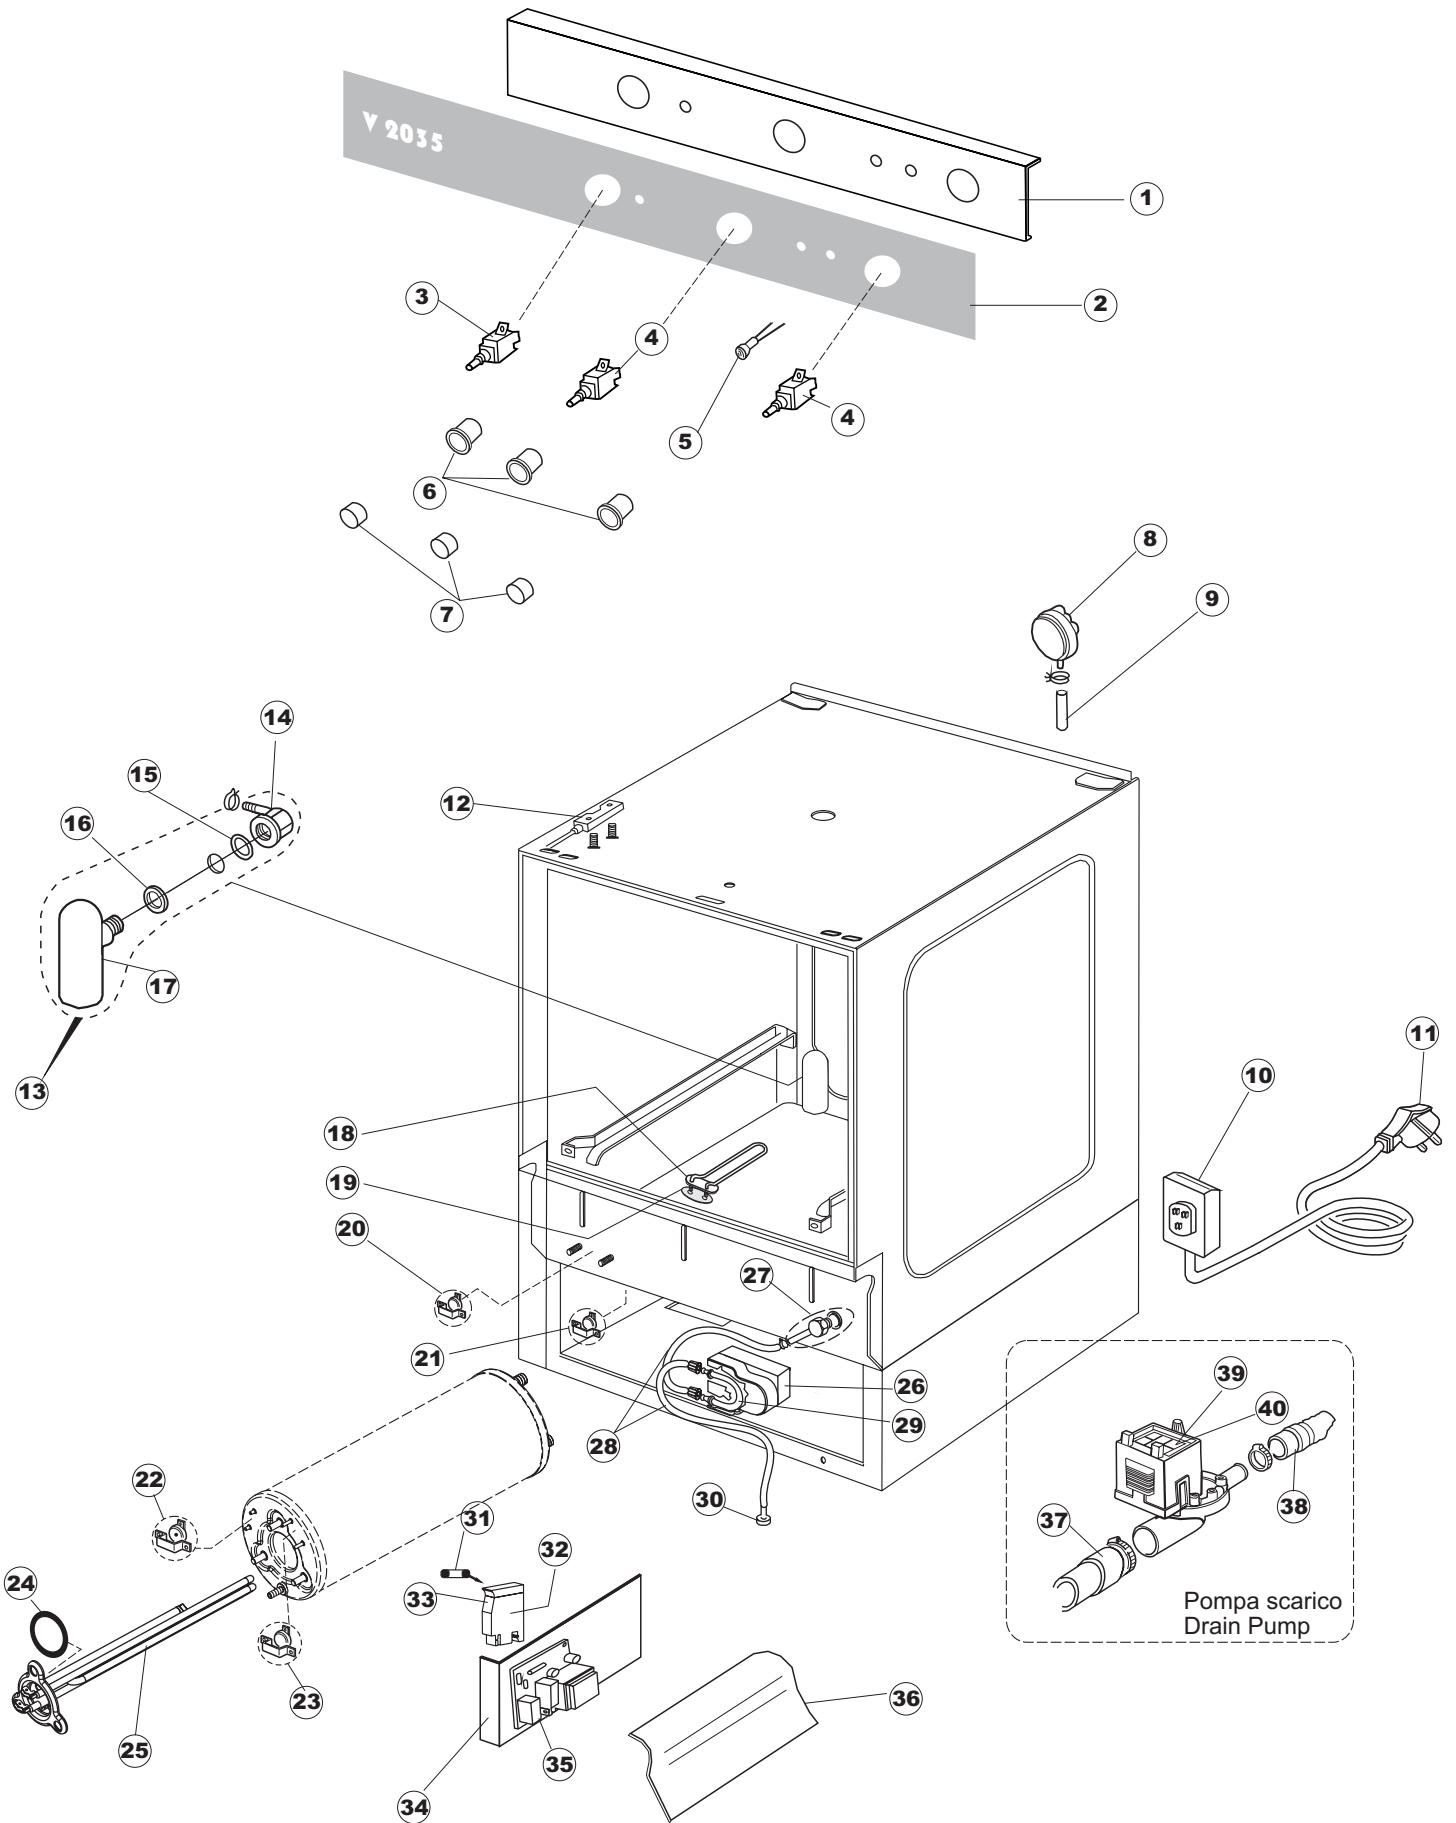

Catálogo de peças de reposição
válido do número de série 2698132 até hoje (17/11/2021)

V2035

1

4

(*) Recommended spare part.

Page	Spare part position	Spare part code no.	Old code number	Description	U.m.
1	1	004073		COVER 353	NR
1	2	311009		RIGHT DOOR HINGE FOR GLASSWASHERS	NR
1	3	311008		RIGHT DOOR HINGE FOR GLASSWASHERS	NR
1	4	304017		PART NUMBER NO LONGER AVAILABLE	
1	5	022093		BACK PANEL	NR
1	6	029314		PRICE TO BE DEFINED (PART NR. REPLACED BY 029675)	
1	6	029675		DOOR	NR
1	7	437057		DOOR GASKET FOR GLASSWASHER	NR
1	8	033291		DOOR GASKET BRACKET FOR GLASSWASHER	NR
1	9	449036		DOOR LOCK SPRING FOR GLASSWASHERS	NR
1	10	329012		DOOR LOCK FOR GLASSWASHERS	NR
1	11	015037		PRICE TO BE DEFINED	
1	12	015036		RIGHT RACK SLIDE	NR
1	13	459006		CHOCK D INT 9 EST 16	NR
1	14	461010		HEXAGONAL FOOT FOR GLASSWASHER (PART NR. REPLACED BY 461031)	
1	14	461031		HEXAGONAL FOOT FOR GLASSWASHER	NR
1	15	012172		FRONT PANEL	NR
2	1	025815		PRICE TO BE DEFINED	
2	2	025971		POLYESTERE CONTROL PANEL V2035 INFRICO	NR
2	3	208010		DOUBLE SWITCH	NR
2	4	226071		CYCLE PUSH-BUTTON - 2 CONTACTS	NR
2	5	216025		LAMP	NR
2	6	226096		PUSH BUTTON CASE	NR
2	7	227050		PART NUMBER NO LONGER AVAILABLE	
2	8	224004		PRESSURE SWITCH 35/17	NR
2	9	143013		PIPE	MT
2	10	459018		PART NUMBER NO LONGER AVAILABLE	
2	11	299040		PLUG SCHUCKO 90- CABLE 1=2,5 MT	NR
2	12	80871		MAGNETIC DOOR SWITCH	NR
2	13	984005		AIR TRAP, ASSY	NR
2	14	468029		AIR TRAP CONNECTION OF PRESSURE SWITCH	NR
2	15	456020		O-RING	NR