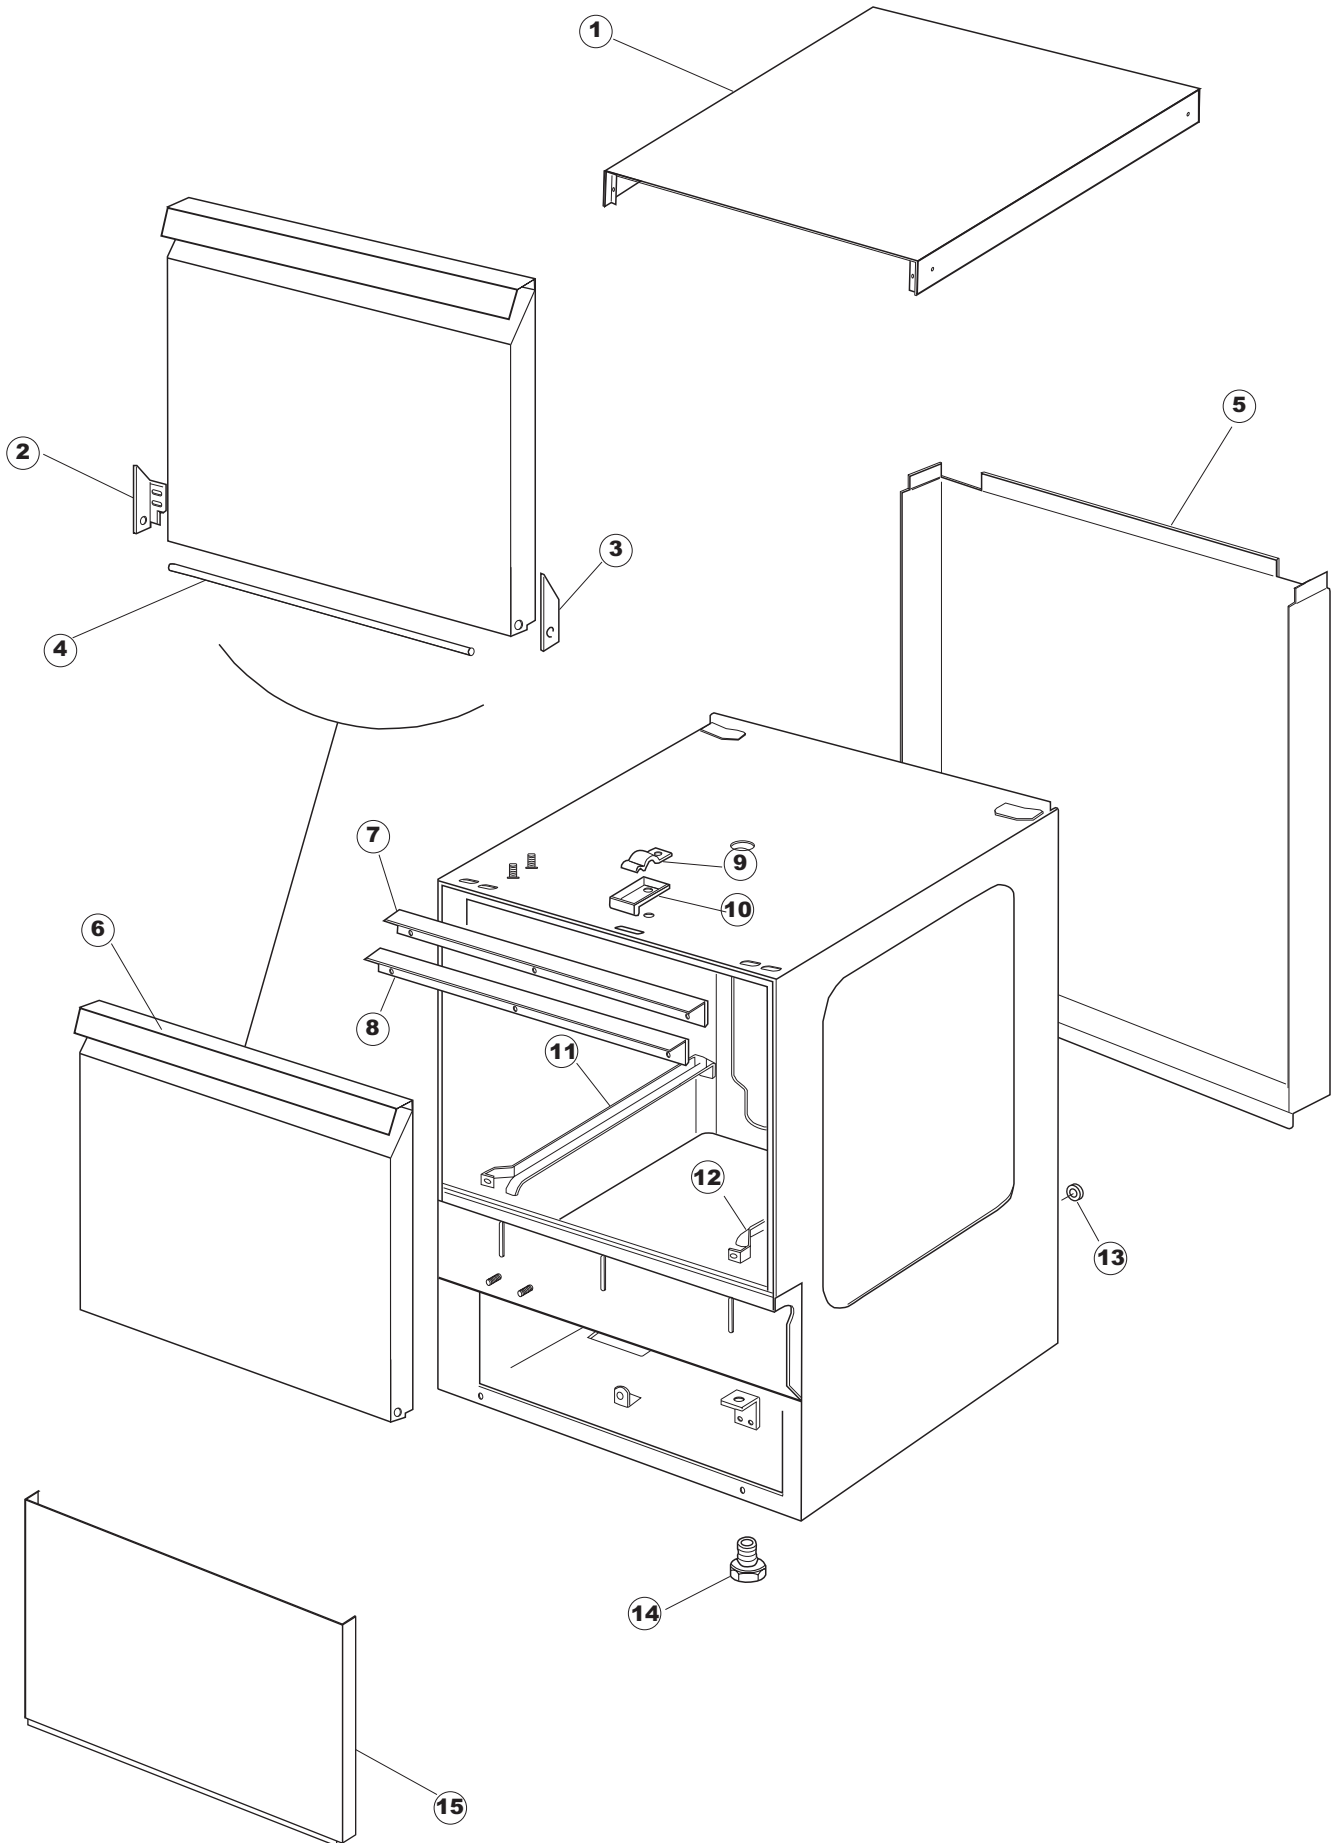

Catálogo de peças de reposição
válido do número de série 2698132 até hoje (17/11/2021)

V2035

1

4

(*) Recommended spare part.

Page	Spare part position	Spare part code no.	Old code number	Description	U.m.
1	1	004073		COVER 353	NR
1	2	311009		RIGHT DOOR HINGE FOR GLASSWASHERS	NR
1	3	311008		RIGHT DOOR HINGE FOR GLASSWASHERS	NR
1	4	304017		PART NUMBER NO LONGER AVAILABLE	
1	5	022093		BACK PANEL	NR
1	6	029314		PRICE TO BE DEFINED (PART NR. REPLACED BY 029675)	
1	6	029675		DOOR	NR
1	7	437057		DOOR GASKET FOR GLASSWASHER	NR
1	8	033291		DOOR GASKET BRACKET FOR GLASSWASHER	NR
1	9	449036		DOOR LOCK SPRING FOR GLASSWASHERS	NR
1	10	329012		DOOR LOCK FOR GLASSWASHERS	NR
1	11	015037		PRICE TO BE DEFINED	
1	12	015036		RIGHT RACK SLIDE	NR
1	13	459006		CHOCK D INT 9 EST 16	NR
1	14	461010		HEXAGONAL FOOT FOR GLASSWASHER (PART NR. REPLACED BY 461031)	
1	14	461031		HEXAGONAL FOOT FOR GLASSWASHER	NR
1	15	012172		FRONT PANEL	NR
2	1	025815		PRICE TO BE DEFINED	
2	2	025971		POLYESTERE CONTROL PANEL V2035 INFRICO	NR
2	3	208010		DOUBLE SWITCH	NR
2	4	226071		CYCLE PUSH-BUTTON - 2 CONTACTS	NR
2	5	216025		LAMP	NR
2	6	226096		PUSH BUTTON CASE	NR
2	7	227050		PART NUMBER NO LONGER AVAILABLE	
2	8	224004		PRESSURE SWITCH 35/17	NR
2	9	143013		PIPE	MT
2	10	459018		PART NUMBER NO LONGER AVAILABLE	
2	11	299040		PLUG SCHUCKO 90- CABLE 1=2,5 MT	NR
2	12	80871		MAGNETIC DOOR SWITCH	NR
2	13	984005		AIR TRAP, ASSY	NR
2	14	468029		AIR TRAP CONNECTION OF PRESSURE SWITCH	NR
2	15	456020		O-RING	NR