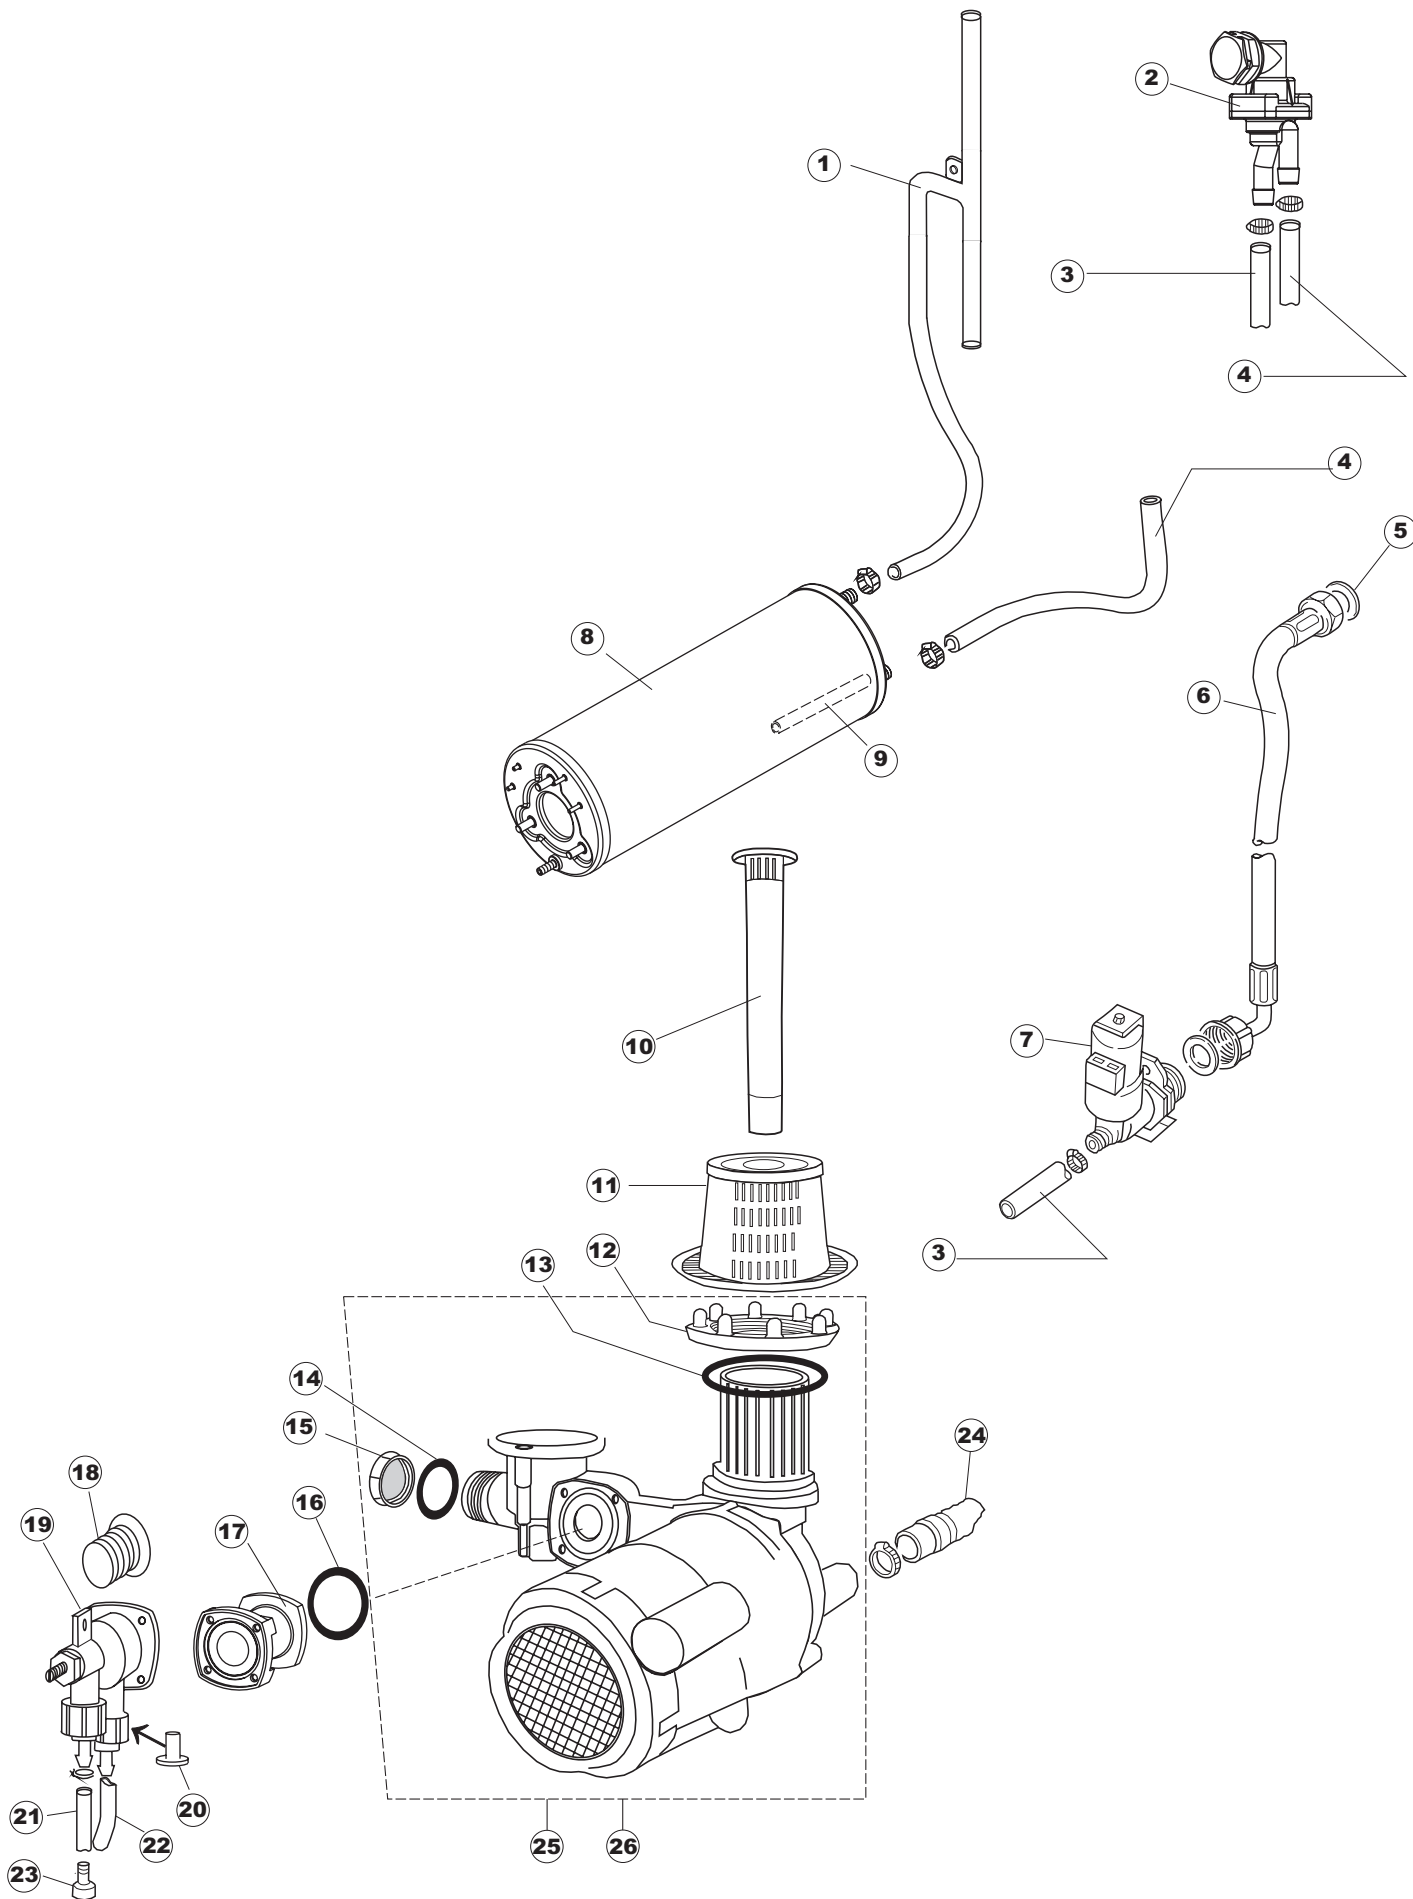

Catálogo de peças de reposição
válido do número de série 2698132 até hoje (17/11/2021)

V2035

1

4

(*) Recommended spare part.

Page	Spare part position	Spare part code no.	Old code number	Description	U.m.
1	1	004073		COVER 353	NR
1	2	311009		RIGHT DOOR HINGE FOR GLASSWASHERS	NR
1	3	311008		RIGHT DOOR HINGE FOR GLASSWASHERS	NR
1	4	304017		PART NUMBER NO LONGER AVAILABLE	
1	5	022093		BACK PANEL	NR
1	6	029314		PRICE TO BE DEFINED (PART NR. REPLACED BY 029675)	
1	6	029675		DOOR	NR
1	7	437057		DOOR GASKET FOR GLASSWASHER	NR
1	8	033291		DOOR GASKET BRACKET FOR GLASSWASHER	NR
1	9	449036		DOOR LOCK SPRING FOR GLASSWASHERS	NR
1	10	329012		DOOR LOCK FOR GLASSWASHERS	NR
1	11	015037		PRICE TO BE DEFINED	
1	12	015036		RIGHT RACK SLIDE	NR
1	13	459006		CHOCK D INT 9 EST 16	NR
1	14	461010		HEXAGONAL FOOT FOR GLASSWASHER (PART NR. REPLACED BY 461031)	
1	14	461031		HEXAGONAL FOOT FOR GLASSWASHER	NR
1	15	012172		FRONT PANEL	NR
2	1	025815		PRICE TO BE DEFINED	
2	2	025971		POLYESTERE CONTROL PANEL V2035 INFRICO	NR
2	3	208010		DOUBLE SWITCH	NR
2	4	226071		CYCLE PUSH-BUTTON - 2 CONTACTS	NR
2	5	216025		LAMP	NR
2	6	226096		PUSH BUTTON CASE	NR
2	7	227050		PART NUMBER NO LONGER AVAILABLE	
2	8	224004		PRESSURE SWITCH 35/17	NR
2	9	143013		PIPE	MT
2	10	459018		PART NUMBER NO LONGER AVAILABLE	
2	11	299040		PLUG SCHUCKO 90- CABLE 1=2,5 MT	NR
2	12	80871		MAGNETIC DOOR SWITCH	NR
2	13	984005		AIR TRAP, ASSY	NR
2	14	468029		AIR TRAP CONNECTION OF PRESSURE SWITCH	NR
2	15	456020		O-RING	NR