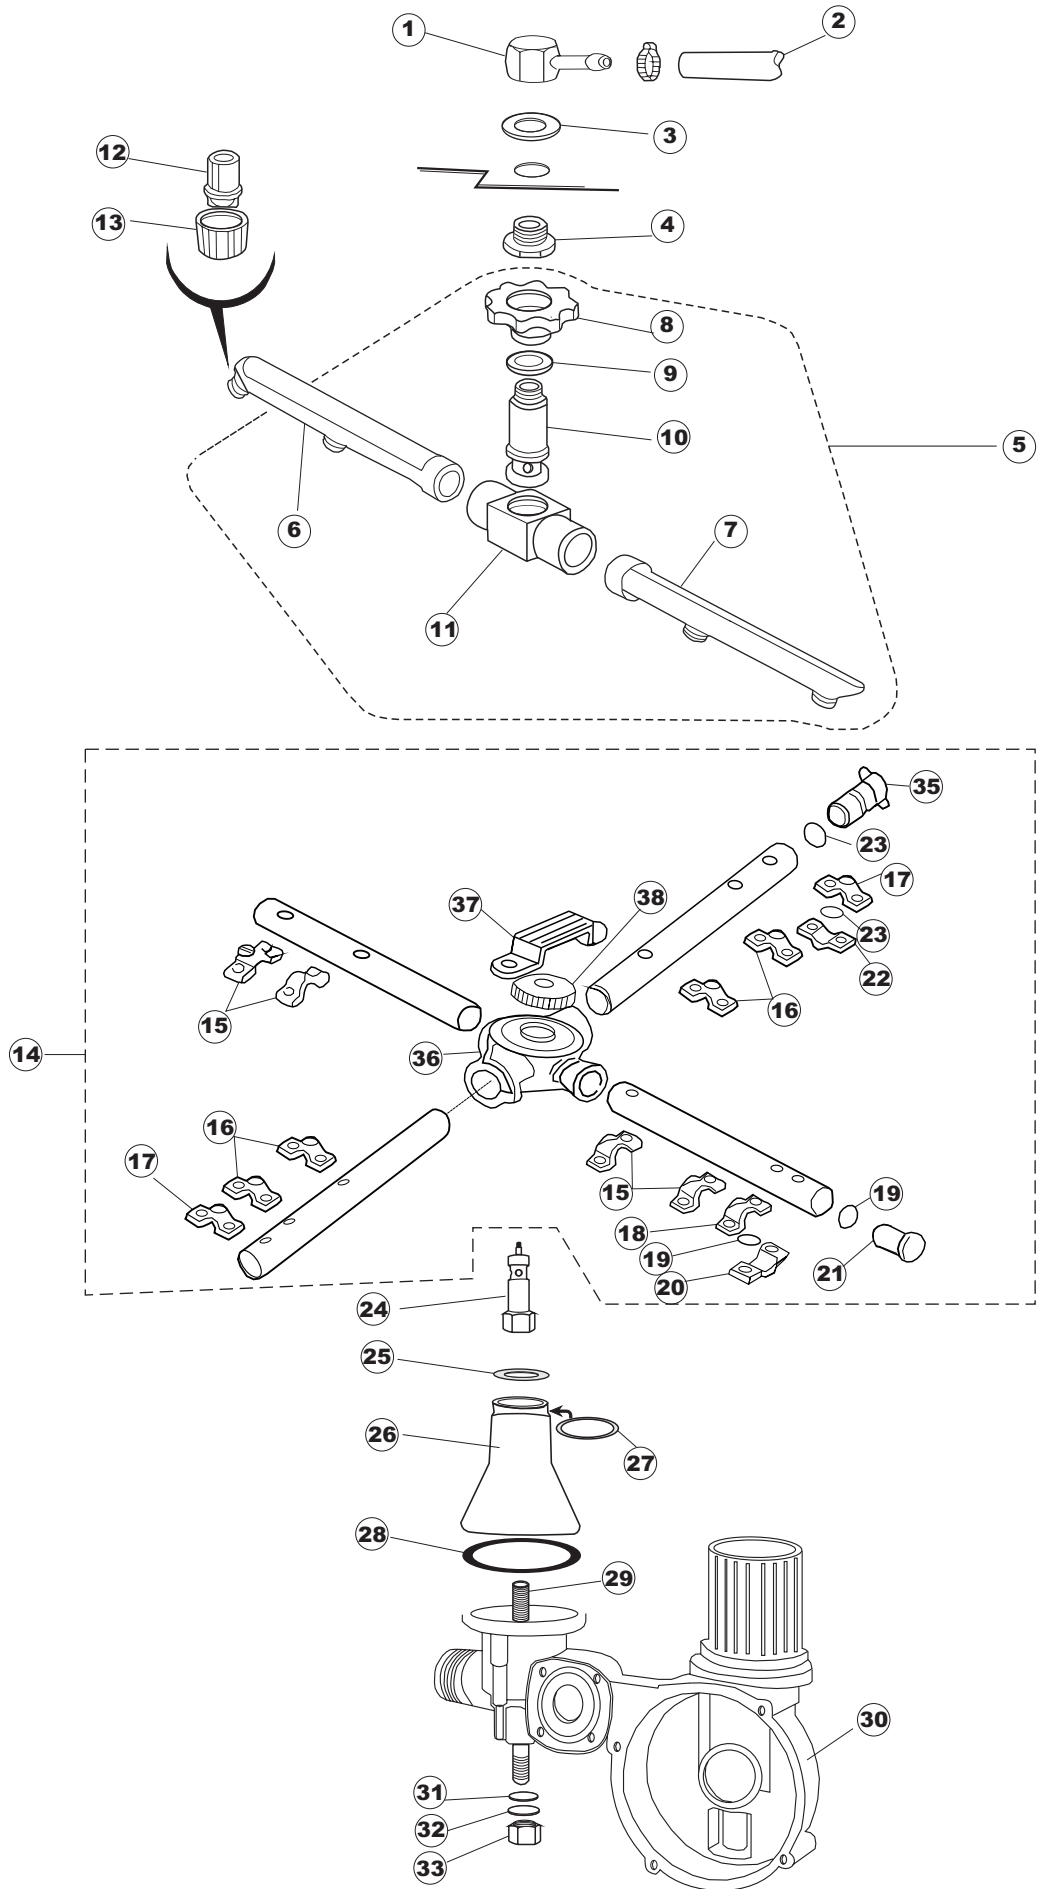

Catálogo de peças de reposição
válido do número de série 2698132 até hoje (17/11/2021)

V2035

1

4

(*) Recommended spare part.

Page	Spare part position	Spare part code no.	Old code number	Description	U.m.
1	1	004073		COVER 353	NR
1	2	311009		RIGHT DOOR HINGE FOR GLASSWASHERS	NR
1	3	311008		RIGHT DOOR HINGE FOR GLASSWASHERS	NR
1	4	304017		PART NUMBER NO LONGER AVAILABLE	
1	5	022093		BACK PANEL	NR
1	6	029314		PRICE TO BE DEFINED (PART NR. REPLACED BY 029675)	
1	6	029675		DOOR	NR
1	7	437057		DOOR GASKET FOR GLASSWASHER	NR
1	8	033291		DOOR GASKET BRACKET FOR GLASSWASHER	NR
1	9	449036		DOOR LOCK SPRING FOR GLASSWASHERS	NR
1	10	329012		DOOR LOCK FOR GLASSWASHERS	NR
1	11	015037		PRICE TO BE DEFINED	
1	12	015036		RIGHT RACK SLIDE	NR
1	13	459006		CHOCK D INT 9 EST 16	NR
1	14	461010		HEXAGONAL FOOT FOR GLASSWASHER (PART NR. REPLACED BY 461031)	
1	14	461031		HEXAGONAL FOOT FOR GLASSWASHER	NR
1	15	012172		FRONT PANEL	NR
2	1	025815		PRICE TO BE DEFINED	
2	2	025971		POLYESTERE CONTROL PANEL V2035 INFRICO	NR
2	3	208010		DOUBLE SWITCH	NR
2	4	226071		CYCLE PUSH-BUTTON - 2 CONTACTS	NR
2	5	216025		LAMP	NR
2	6	226096		PUSH BUTTON CASE	NR
2	7	227050		PART NUMBER NO LONGER AVAILABLE	
2	8	224004		PRESSURE SWITCH 35/17	NR
2	9	143013		PIPE	MT
2	10	459018		PART NUMBER NO LONGER AVAILABLE	
2	11	299040		PLUG SCHUCKO 90- CABLE 1=2,5 MT	NR
2	12	80871		MAGNETIC DOOR SWITCH	NR
2	13	984005		AIR TRAP, ASSY	NR
2	14	468029		AIR TRAP CONNECTION OF PRESSURE SWITCH	NR
2	15	456020		O-RING	NR